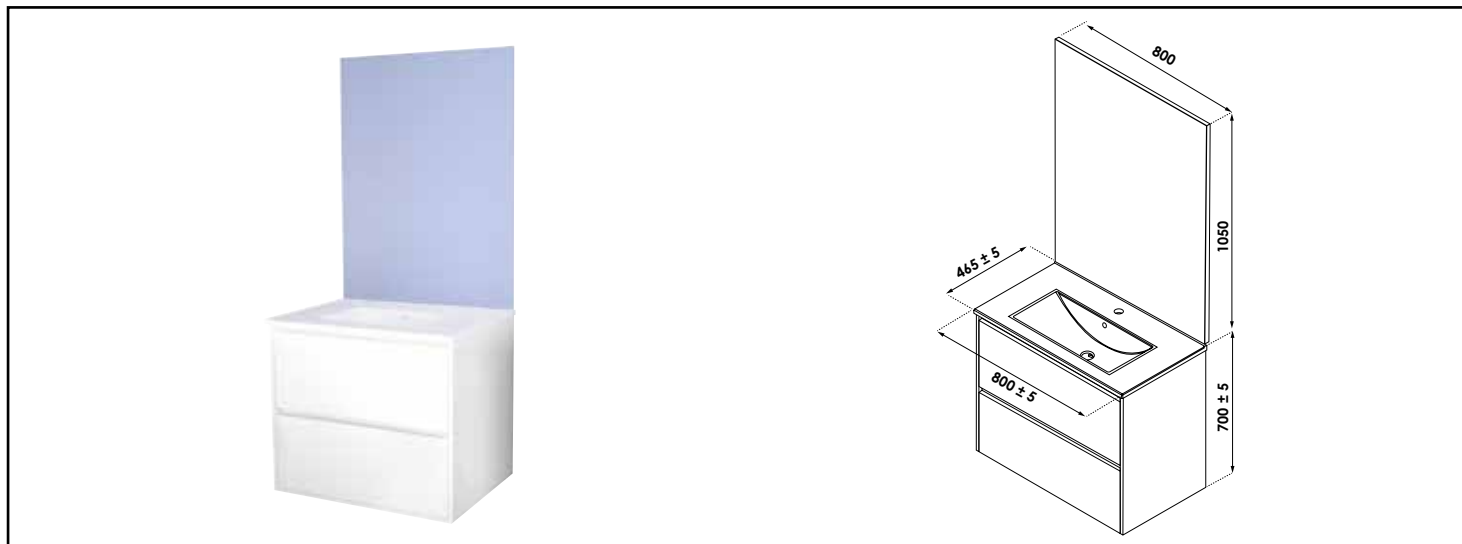

Référence : 401512002

MEUBLE SUSP. ODESSA AVEC MIROIR AFFL - LARG. 80CM - COLORIS BLANC - 1 VASQUE

CARACTÉRISTIQUES

Meuble à suspendre finition blanc, avec simple vasque intégrée
 Dimensions : Largeur : 81,5cm x Profondeur : 46,5cm x Hauteur : 68cm
 Corps de meuble avec vide sanitaire
 Plan céramique blanche, épaisseur : 18mm
 Dimension de la cuve : 450x255x120mm
 Structure du caisson en panneaux de particules mélaminé
 2 tiroirs en panneaux de particules avec poignée de prise de main
 1 miroir simple affleurant, largeur : 80cm x hauteur : 105cm
 Accessoires en options : pieds (hauteur : 10cm), spot simple LED
 Livré pré-monté, sans robinetterie, sans visserie de fixation murale, avec vidage gain de place
 Fabrication européenne
 Norme FSC
 Ecotaxe en sus